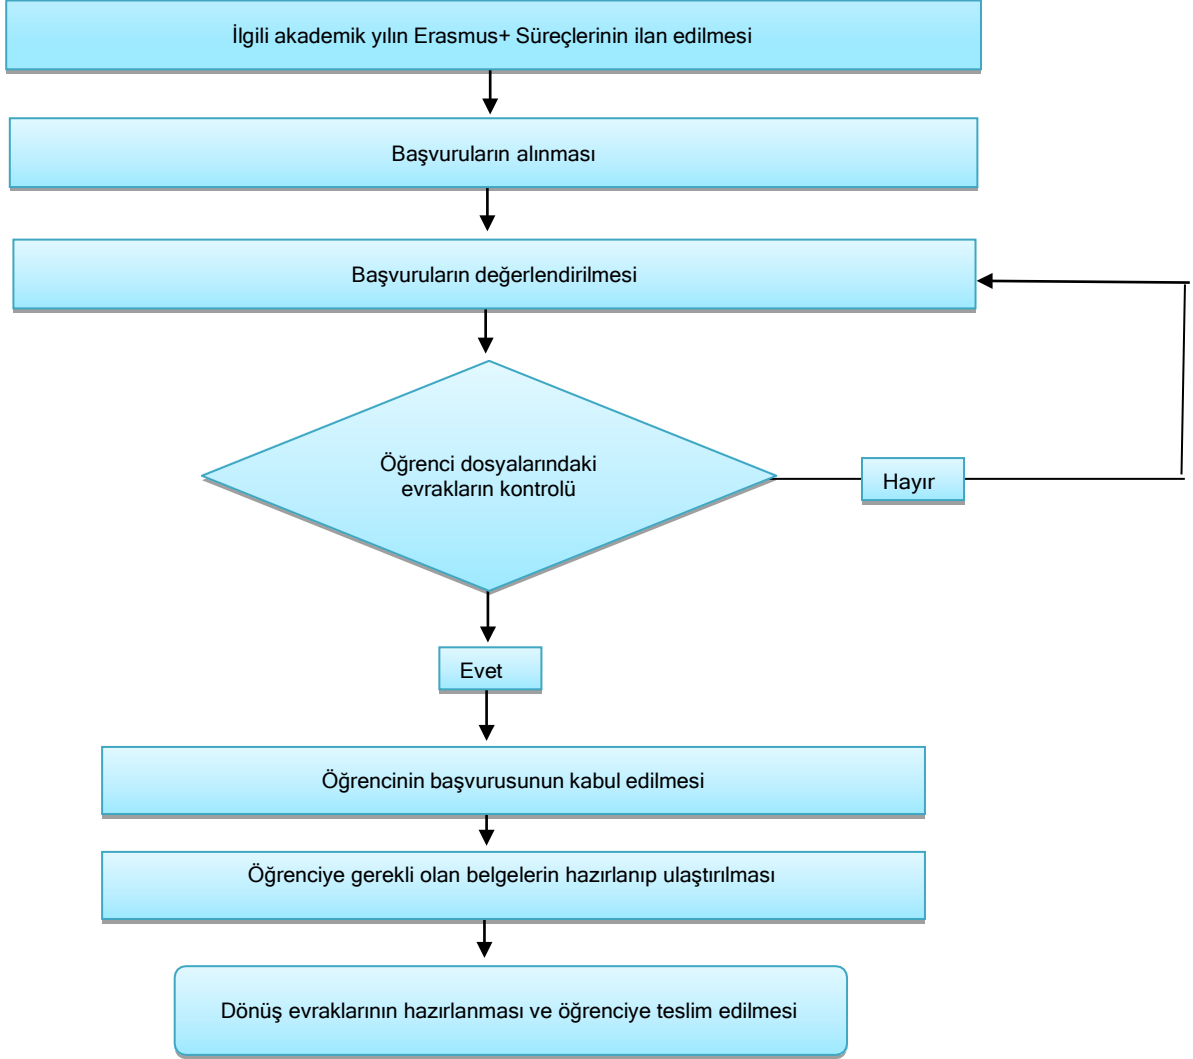

T.C.  
SİVAS CUMHURİYET  
ÜNİVERSİTESİ  
YILDIZELİ MYO  
İŞ AKIŞ ŞEMASI

|                         |                  |                               |
|-------------------------|------------------|-------------------------------|
| OPERASYONEL<br>BİLGİLER | Unitesi          | Sivas Cumhuriyet Üniversitesi |
|                         | Niteliği         | Erasmus Gelen Öğrenci         |
|                         | Doküman No       | YMYO-036                      |
|                         | İlk Yayın Tarihi | 19/10/2017                    |
|                         | Revizyon Tarihi  | 04/12/2024                    |
|                         | Sayfa            | 1/1                           |

|  |   |                           |
|--|---|---------------------------|
| <b>HAZIRLAYAN</b><br>Yüksekokul<br>Sekreteri | <b>KONTROL EDEN</b><br>Sivas Cumhuriyet<br>Üniversitesi Kalite<br>Koordinatörlüğü | <b>ONAYLAYAN</b><br>Müdür |
|--|---|---------------------------|